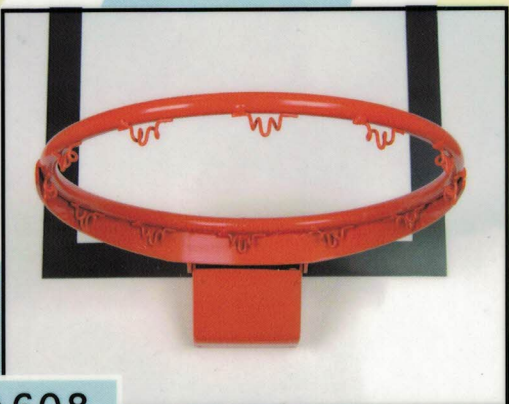

T202

AROS

Referencia

A603	12 ENGANCHES, TUBO 20 mm., 3 AGUJEROS
A604	12 ENGANCHES MACIZO, VARILLAS 20 mm., 4 AGUJEROS
A607	12 ENGANCHES, TUBO 20 mm., 4 AGUJEROS
A608	FLEXIBLE, VARILLA MACIZA 20 mm., 4 AGUJEROS
A605	FLEXIBLE, VARILLA MACIZA 20 mm., 4 AGUJEROS
A609	SOPORTE y ARO EXTRAIBLE, REGLAMENTARIO 4 AGUJEROS
A611	ARO FLEXIBLE, 2 MUELLES MODELO ACB

A602	MINIBASKET, 8 ENGANCHES, TUBO 20 mm., 3 AGUEJROS
A606	PLANCHA DE REFUERZO Y TORNILLOS

A603

A604

A607

A605

A611

A608

A609