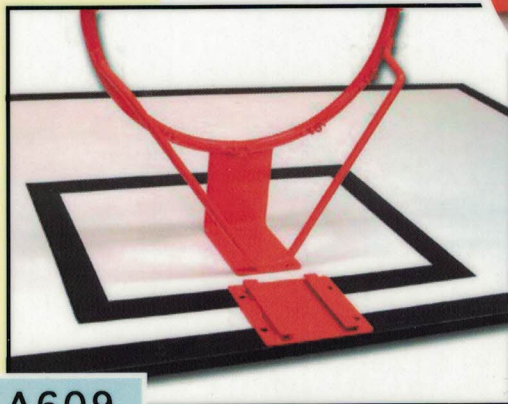

T202

AROS

Referencia

A603	12 ENGANCHES, TUBO 20 mm., 3 AGUJEROS
A604	12 ENGANCHES MACIZO, VARILLAS 20 mm., 4 AGUJEROS
A607	12 ENGANCHES, TUBO 20 mm., 4 AGUJEROS
A608	FLEXIBLE, VARILLA MACIZA 20 mm., 4 AGUJEROS
A605	FLEXIBLE, VARILLA MACIZA 20 mm., 4 AGUJEROS
A609	SOPORTE y ARO EXTRAIBLE, REGLAMENTARIO 4 AGUJEROS
A611	ARO FLEXIBLE, 2 MUELLES MODELO ACB

A602	MINIBASKET, 8 ENGANCHES, TUBO 20 mm., 3 AGUEJROS
A606	PLANCHA DE REFUERZO Y TORNILLOS

A603

A604

A607

A605

A611

A608

A609