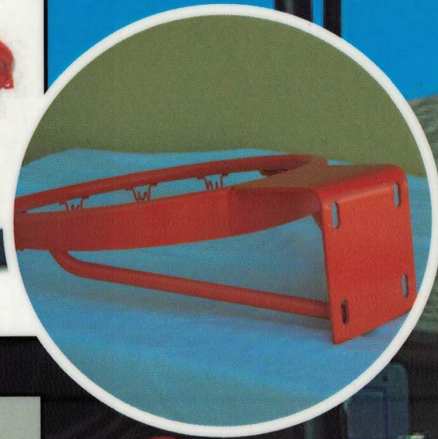

T202

AROS

Referencia

A603	12 ENGANCHES, TUBO 20 mm., 3 AGUJEROS
A604	12 ENGANCHES MACIZO, VARILLAS 20 mm., 4 AGUJEROS
A607	12 ENGANCHES, TUBO 20 mm., 4 AGUJEROS
A608	FLEXIBLE, VARILLA MACIZA 20 mm., 4 AGUJEROS
A605	FLEXIBLE, VARILLA MACIZA 20 mm., 4 AGUJEROS
A609	SOPORTE y ARO EXTRAIBLE, REGLAMENTARIO 4 AGUJEROS
A611	ARO FLEXIBLE, 2 MUELLES MODELO ACB

A602	MINIBASKET, 8 ENGANCHES, TUBO 20 mm., 3 AGUEJROS
A606	PLANCHA DE REFUERZO Y TORNILLOS

A603

A604

A607

A605

A611

A608

A609